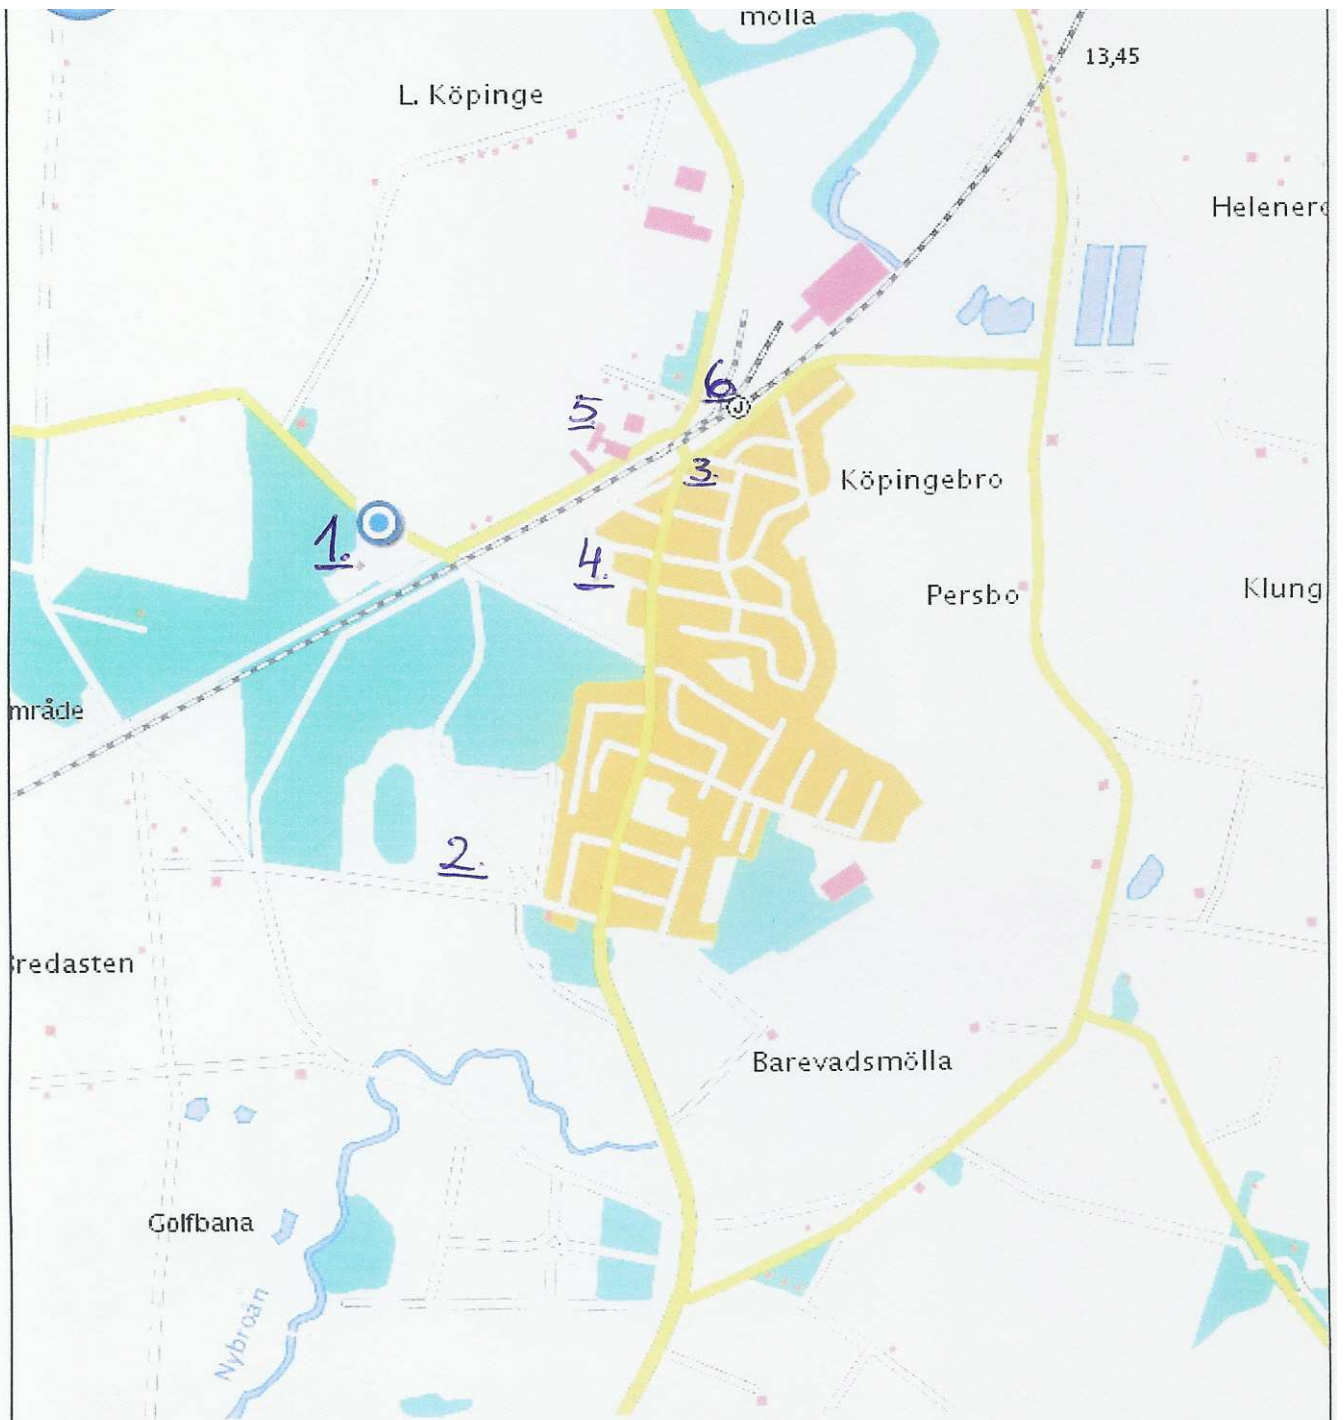

1. IDROTTSPLOTSEN
2. FÄLTET 11-MANNA FOTBOLL
3. GEMA LINS
4. PIZZERIA
5. KÖPINGEBRO SKOLA
6. MATSAL